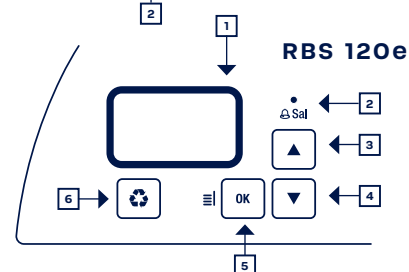

### Contracorriente

La regeneración de las resinas se realiza en sentido ascendente, sin desaprovechamiento de los regenerantes y consiguiendo un mayor ahorro de los mismos y la máxima eficacia durante la regeneración.

### Green friendly

Se reduce el consumo de sal, minimizando al máximo el vertido de sales y consiguiendo ser más respetuosos con el medio ambiente.

Bajo consumo de sal

Máximo rendimiento

Contra corriente

Green friendly

- |                           |                             |
|---------------------------|-----------------------------|
| 1 Display                 | 5 Botón menú / confirmación |
| 2 Led indicador falta sal | 6 Botón regeneración        |
| 3 Incrementar valor       | 7 Luz cabinet               |
| 4 Disminuir valor         | 8 Nivel de sal              |