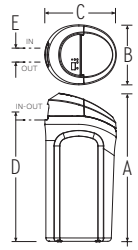

## Características técnicas

	RBS 120e	RBS 180e
Código	301526	301527
Volumen de resina (l)	20	26
Capacidad máxima (°Hf/m <sup>3</sup> )	<b>250 g/l</b>	226
	150 g/l	189
	45 g/l	88
Dureza máxima recomendada (°Hf)	137	
Cantidad máx. de hierro (ppm-Fe <sup>2+</sup> )	7	9
Caudal nominal (m <sup>3</sup> /h)	1,8	2
Caudal máximo desagüe (m <sup>3</sup> /h)	0,5	
Agua por regeneración (l)	100	120
Capacidad depósito sal (kg)	90	
Presión del agua (kg/cm <sup>2</sup> )	1,5 – 8,5	
Temperatura del agua (°C)	4 – 48	
Diámetro de conexión	1"	
Alimentación eléctrica	220/24V 50/60Hz	

Robosoft es una marca exclusiva y registrada de EWS.

Dimensiones	
Altura (A)	1086
Ancho (B)	438
Fondo (C)	524
Altura entrada/salida (D)	940
Distancia conexiones Entrada/salida (E)	86

Dimensiones en mm.

Funciones	RBS 120e	RBS 180e
Filtro de partículas incorporado	▪	▪
Regeneración a contracorriente	▪	▪
Modo alta eficiencia en sal	▪	▪
Alarma LED indicador sal	▪	▪
By-pass automático en regeneración	▪	▪
Iluminación depósito de sal		▪
Monitor nivel de sal en pantalla		▪
Indicador caudal instantáneo		▪
Indicación tiempo restante regeneración		▪