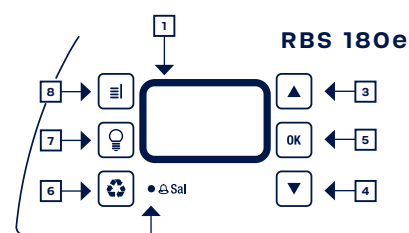

- » Hasta un 70% de ahorro en productos de aseo y de limpieza del hogar
- » La vida de la ropa se prolonga hasta un 30%
- » Los electrodomésticos funcionan mejor y durante más tiempo, con menos mantenimiento

1 Display	5 Botón menú / confirmación
2 Led indicador falta sal	6 Botón regeneración
3 Incrementar valor	7 Luz cabinet
4 Disminuir valor	8 Nivel de sal

Eficiente

RoboSoft añade un plus de calidad al agua del hogar. El agua descalcificada, libre de cal, ligera, facilita la limpieza del hogar en menos tiempo y sin necesidad de recurrir a productos de limpieza agresivos. La ropa queda más sedosa y sus colores intactos; las vajillas y griferías, impecables. En el aseo personal, el cabello y la piel lucen más brillantes y suaves. Y además, protege y alarga la vida útil de sus electrodomésticos, eliminando el riesgo de incrustaciones y mejorando su rendimiento.